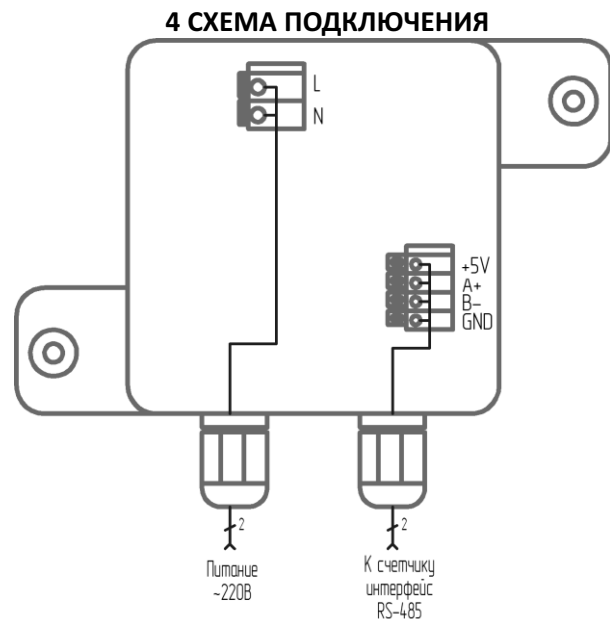

ZB-210S

Радиомодуль-ретранслятор

ПАСПОРТ

Версия 1.3

ОБЩИЕ СВЕДЕНИЯ

Внешний радиомодуль-ретранслятор представляет из себя роутер сети ZigBee 2,4ГГц, устанавливается снаружи счетчика или снаружи металлического шкафа (IP65), а также снаружи зданий на фасадах или столбах (IP65). Радиомодуль предназначен для осуществления ретрансляции сигнала в зонах неустойчивого приема ZigBee сигнала. Также применяется для подключения нескольких счетчиков электроэнергии по интерфейсу RS-485 в сеть ZigBee.

1 ТЕХНИЧЕСКИЕ ХАРАКТЕРИСТИКИ

Электропитание:	
напряжение, В	220
переменный ток, мА	5
Максимальная потребляемая мощность, Вт	1
Габаритные размеры, Д x Ш x В, мм	130x125x60
Вес не более, г	200
Степень защиты оболочек	IP65
Интерфейс RS-485	да
Гальваническая изоляция интерфейса RS-485	нет
Диапазон рабочих температур, °С	от -40 до +60
Грозозащита	нет

2 КОМПЛЕКТНОСТЬ

Комплект поставки:

1. Ретранслятор ZB-210S – 1 шт.
2. Паспорт.

3 СВИДЕТЕЛЬСТВО О ПРИЕМКЕ

Ретранслятор ZB-210S признан годным к эксплуатации.

Серийный номер _____

Дата выпуска _____

Подпись контролера ОТК _____

М.П.

5 ГАРАНТИИ ИЗГОТОВИТЕЛЯ

Предприятие-изготовитель гарантирует соответствие характеристик заявленным при соблюдении потребителем правил монтажа, эксплуатации, транспортирования и хранения.

Гарантийный срок эксплуатации - 24 месяца со дня продажи.

В течение гарантийного срока предприятие-изготовитель безвозмездно ремонтирует, или производит замену.

Гарантии предприятия-изготовителя снимаются, если устройство имеет механические повреждения, возникшие не по вине изготовителя.

Гарантии предприятия-изготовителя снимаются, если производился ремонт устройства фирмой не авторизованной предприятием-изготовителем.

Дата продажи _____

Упаковку произвел _____
(ФИО)

М.П.

ООО «Тайпит — Измерительные Приборы»

193318, Россия, г. Санкт-Петербург, ул. Ворошилова, д. 2, тел.: +7 (812) 326-10-90, +7 (812) 325-58-58, www.meters.taipit.ru

Адрес предприятия-изготовителя:

ООО «Эффа Технологии», 443009, Россия, г. Самара, Вольская ул, д. 103 А ЛИТЕРА ФФ1Ф2, оф. 22, тел.: (846) 267-26-76